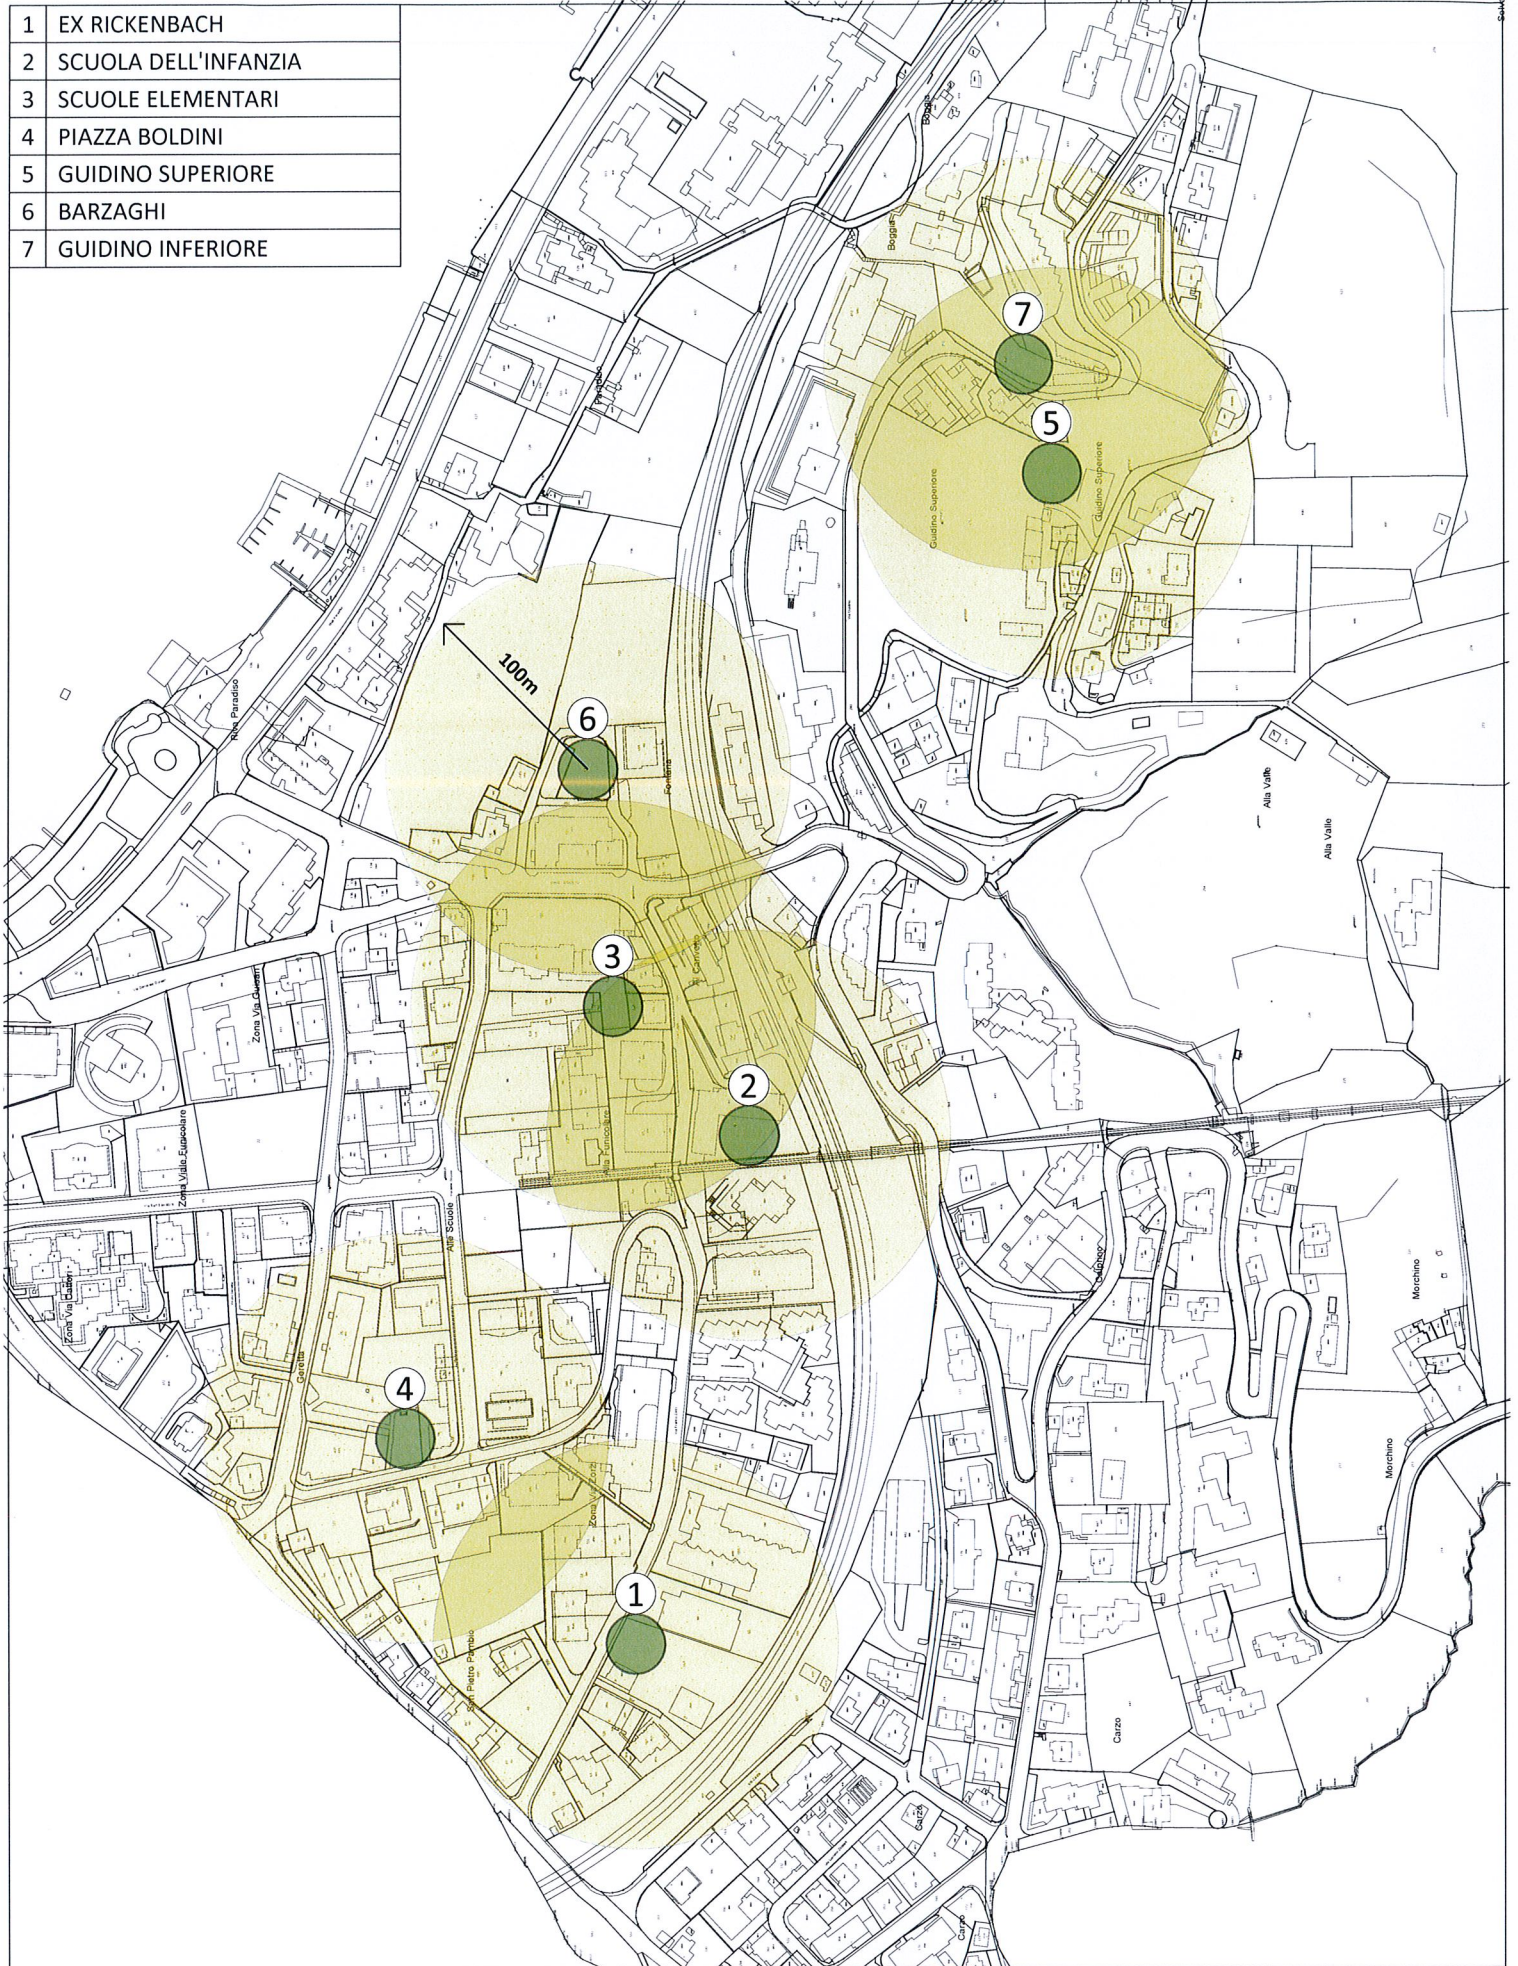

- 1 EX RICKENBACH
- 2 SCUOLA DELL'INFANZIA
- 3 SCUOLE ELEMENTARI
- 4 PIAZZA BOLDINI
- 5 GUIDINO SUPERIORE
- 6 BARZAGHI
- 7 GUIDINO INFERIORE

Comune di Paradiso

PARCHI GIOCO

6.11.2013

CATASTO DELLE AREE DI SVAGO COMUNALI

PLANIMETRIA GENERALE

MM 1786/2013 - RM N°1368 11.11.13

UFFICIO TECNICO COMUNALE

PAR-PC-parchi gioco-A3

nessuna scala