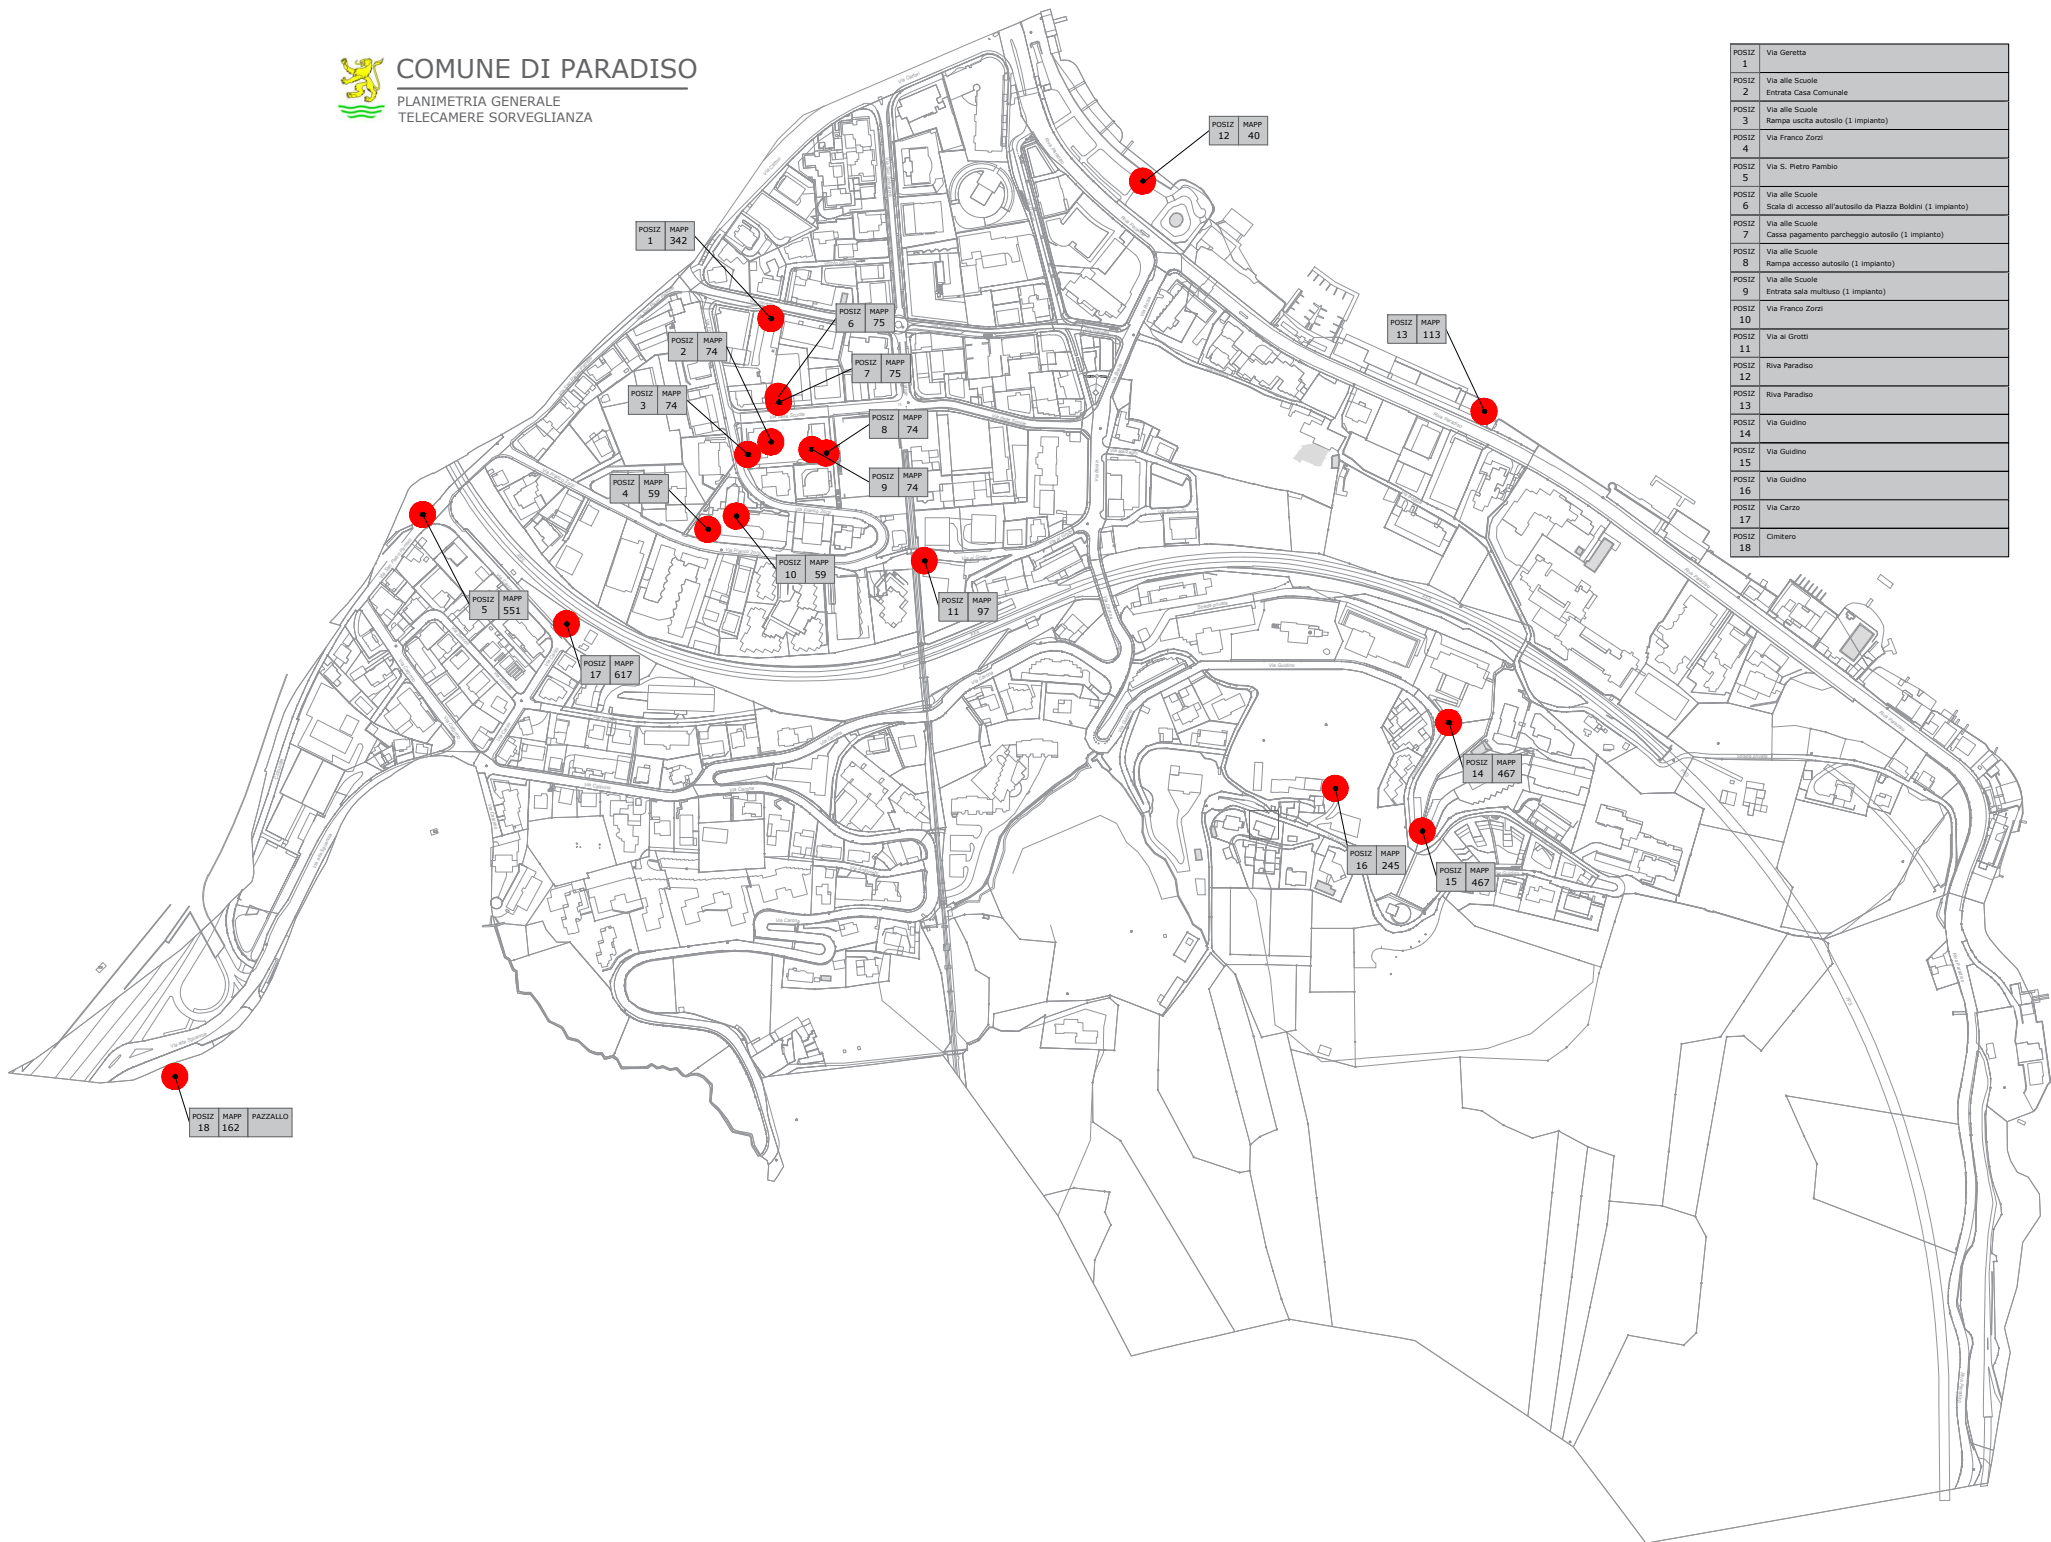

COMUNE DI PARADISO

PLANIMETRIA GENERALE
TELECAMERE SORVEGLIANZA

POSIZ 1	Via Geretta
POSIZ 2	Via alle Scuole Entrata Casa Comunale
POSIZ 3	Via alle Scuole Rampa uscita autosilo (1 impianto)
POSIZ 4	Via Franco Zorzi
POSIZ 5	Via S. Pietro Pambio
POSIZ 6	Via alle Scuole Scale di accesso all'autosilo da Piazza Bordini (1 impianto)
POSIZ 7	Via alle Scuole Cassa pagamento parcheggio autosilo (1 impianto)
POSIZ 8	Via alle Scuole Rampa accesso autosilo (1 impianto)
POSIZ 9	Via alle Scuole Entrata sala multusio (1 impianto)
POSIZ 10	Via Franco Zorzi
POSIZ 11	Via ai Grotti
POSIZ 12	Riva Paradiso
POSIZ 13	Riva Paradiso
POSIZ 14	Via Guidino
POSIZ 15	Via Guidino
POSIZ 16	Via Guidino
POSIZ 17	Via Carzo
POSIZ 18	Cimitero

POSIZ 18 MAPP 162 PAZZALLO

POSIZ 5 MAPP 551

POSIZ 17 MAPP 617

POSIZ 4 MAPP 59

POSIZ 3 MAPP 74

POSIZ 2 MAPP 74

POSIZ 1 MAPP 342

POSIZ 6 MAPP 75

POSIZ 7 MAPP 75

POSIZ 8 MAPP 74

POSIZ 9 MAPP 74

POSIZ 10 MAPP 59

POSIZ 11 MAPP 97

POSIZ 12 MAPP 40

POSIZ 13 MAPP 113

POSIZ 16 MAPP 245

POSIZ 15 MAPP 467

POSIZ 14 MAPP 467